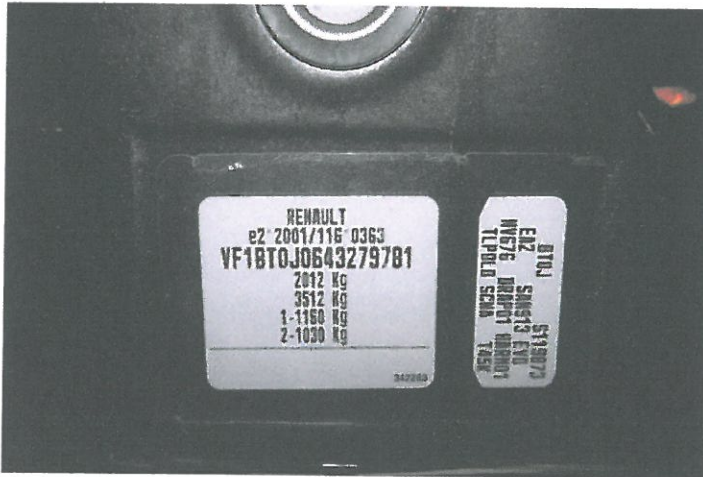

Renault Laguna 2.0 dCi